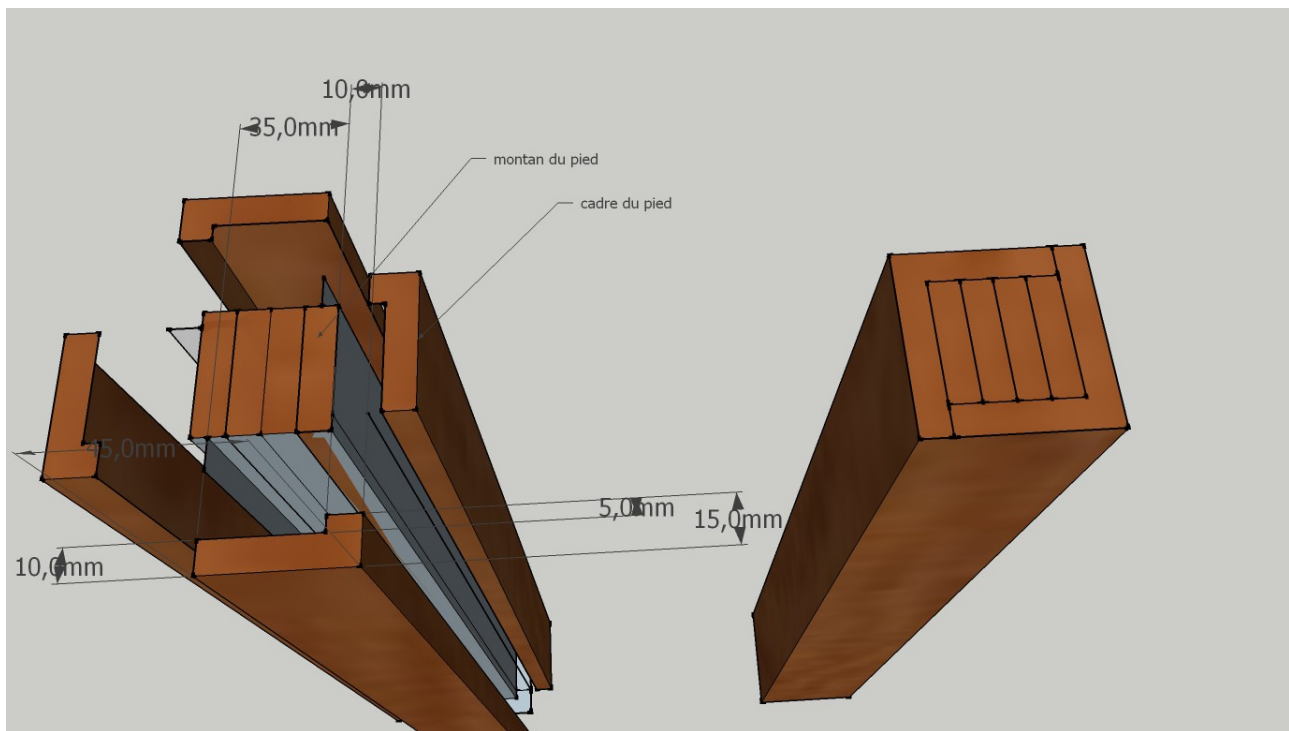

PLAN DE MEUBLE

TV

créé par : lulu

voila le petit meuble tv
caracteristique

CHENE MASSIF

LG : 1100 MM

LA : 498 MM

H : 500 MM

VUE ECLATER DES PIED

DEBIT ET DIMENSSION DES ELEMENT

LISTDE DE BDEBIT

ELEMENT	QTE	LONGEUR	LARGEUR	EPAISSEUR
PIED				
cadre des pied	16	500mm	45mm	15mm
montan du pied	16	500mm	40mm	10mm
CARCASSE				
Traverse inferieure superieur	6	980mm	60mm	27mm
traverse facace	4	378mm	40mm	27mm
traverse plateau inferieur	2	378mm	33mm	27mm
traverse longue plateau	2	1047mm	27mm	21mm
panneau facade	2	378mm	322mm	10mm
traverse plateau	2	331mm	27mm	21mm
traverse intermediaire	2	378mm	40mm	27mm
PLATEAU				
plateau	2	979mm	378mm	27mm
plateau	1	979mm	378mm	21mm