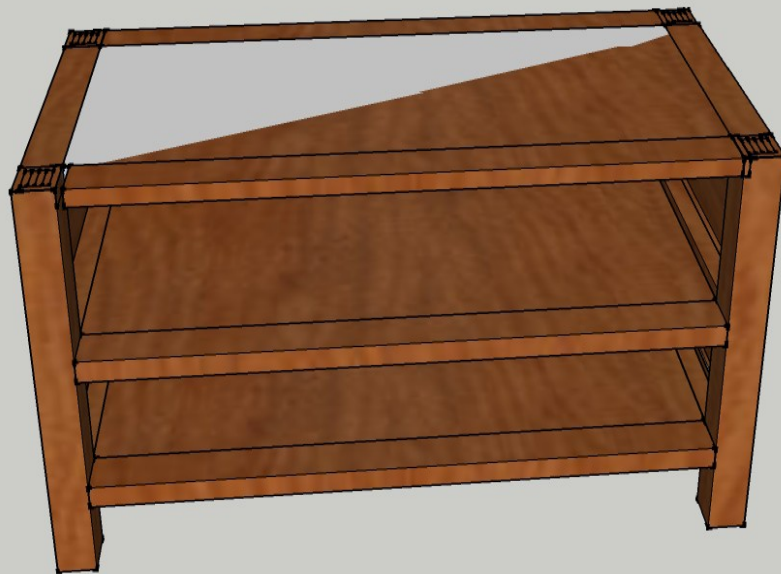

PLAN DE MEUBLE

TV

créé par : lulu

voila le petit meuble tv
caracteristique

CHENE MASSIF

LG : 1100 MM

LA : 498 MM

H : 500 MM

VUE ECLATER DES PIED

DEBIT ET DIMENSSION DES ELEMENT

LISTDE DE BDEBIT

ELEMENT	QTE	LONGEUR	LARGEUR	EPAISSEUR
PIED				
cadre des pied	16	500mm	45mm	15mm
montan du pied	16	500mm	40mm	10mm
CARCASSE				
Traverse inferieure superieur	6	980mm	60mm	27mm
traverse facace	4	378mm	40mm	27mm
traverse plateau inferieur	2	378mm	33mm	27mm
traverse longue plateau	2	1047mm	27mm	21mm
panneau facade	2	378mm	322mm	10mm
traverse plateau	2	331mm	27mm	21mm
traverse intermediaire	2	378mm	40mm	27mm
PLATEAU				
plateau	2	979mm	378mm	27mm
plateau	1	979mm	378mm	21mm