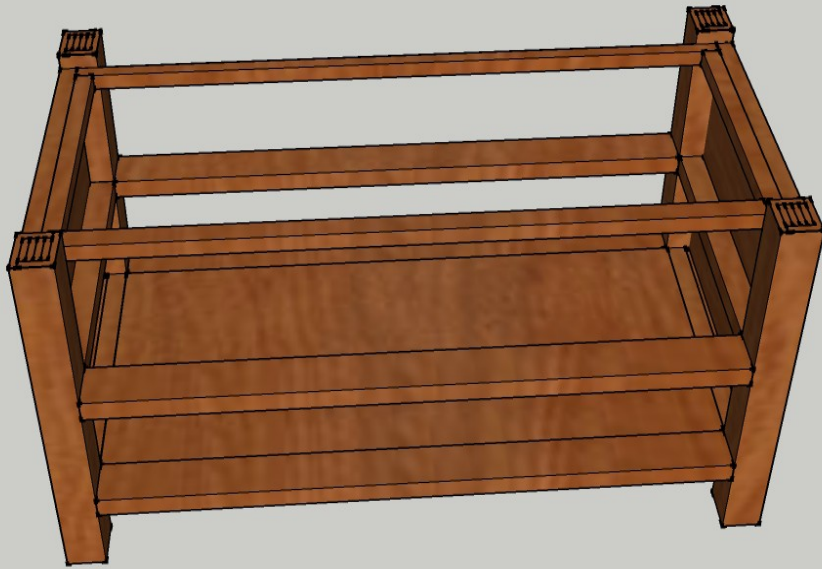

PLAN DE MEUBLE

TV

créé par : lulu

voila le petit meuble tv
caracteristique

CHENE MASSIF

LG : 1100 MM

LA : 498 MM

H : 500 MM

VUE ECLATER DES PIED

DEBIT ET DIMENSSION DES ELEMENT

LISTDE DE BDEBIT

ELEMENT	QTE	LONGEUR	LARGEUR	EPAISSEUR
PIED				
cadre des pied	16	500mm	45mm	15mm
montan du pied	16	500mm	40mm	10mm
CARCASSE				
Traverse inferieure superieur	6	980mm	60mm	27mm
traverse facace	4	378mm	40mm	27mm
traverse plateau inferieur	2	378mm	33mm	27mm
traverse longue plateau	2	1047mm	27mm	21mm
panneau facade	2	378mm	322mm	10mm
traverse plateau	2	331mm	27mm	21mm
traverse intermediaire	2	378mm	40mm	27mm
PLATEAU				
plateau	2	979mm	378mm	27mm
plateau	1	979mm	378mm	21mm