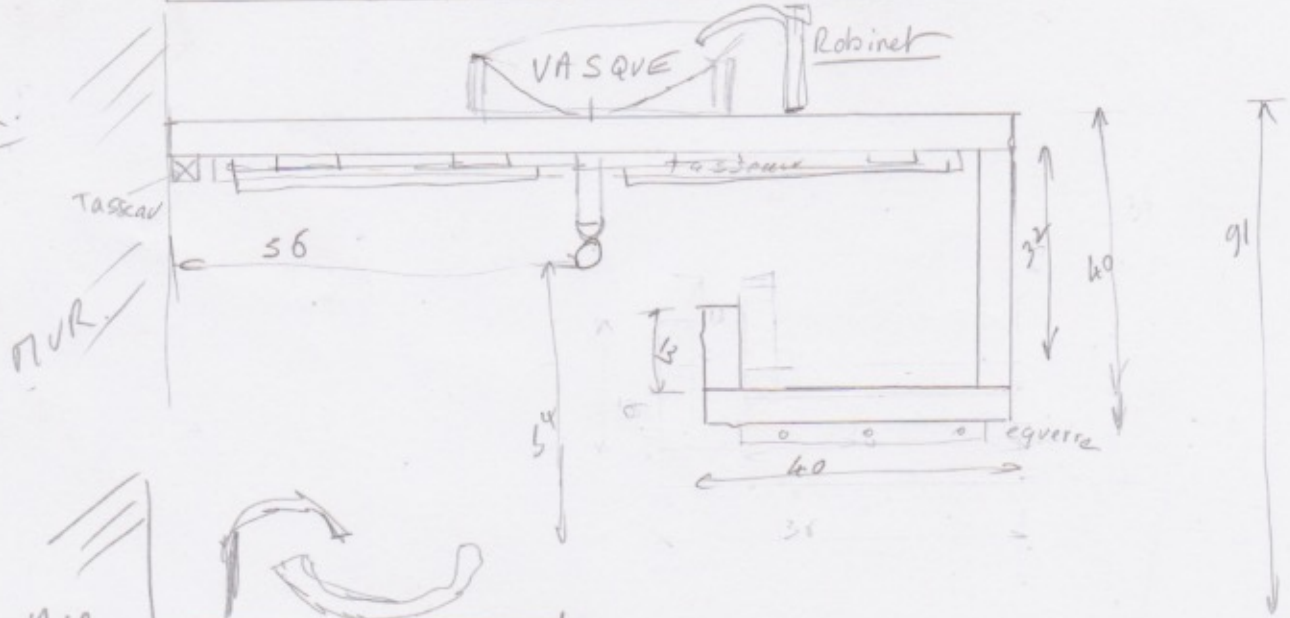

meuble lavabo projet 1

112

112 / 2 / 56

54

Design
N° 117

H = 91cm
Sol.

de l'autre sens.