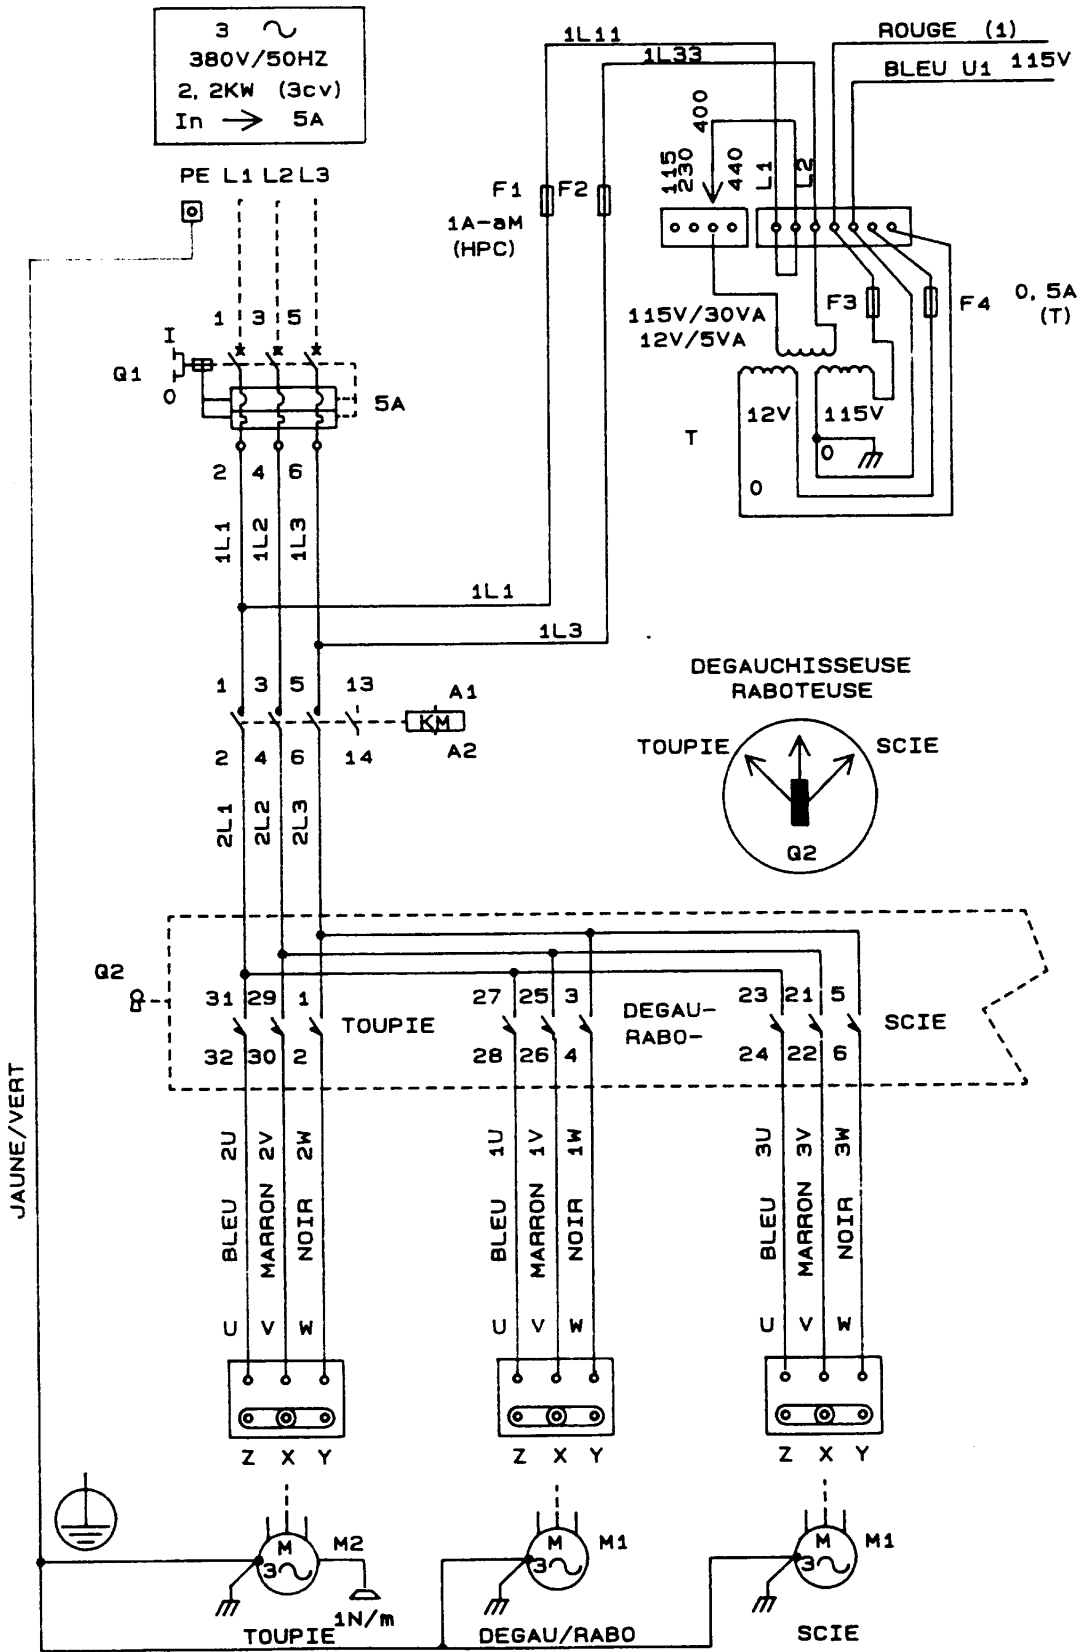

# SCHEMA ELECTRIQUE

## Monophasé

Rep	Code	Désignation-Description	Fournisseur	Qté
S1	300303400	Bouton Arrêt ZA2 - BL432	Baco/Telemecanique	1
S2	300901800	Boite à boutons XAL - B029	Telemecanique	1
S3	300900900	Boite à bouton XAL - B214	Baco/Telemecanique	1
S4	300302800	Bouton Marche C 22 AA 32A	Baco/Telemecanique	1
F1	302106600	Coupe circuit - porte fusible	Legrand	1
Q2	302714600	Commutateur + clé WMAM 432	Baco	1
S6	302900500	Interrupteur de position XCK P110	Telemecanique	2
S7	302901600	Interrupteur de position FK 301	Pizzato	1
S5	302900800	Interrupteur de position XCK P102	Telemecanique	2
KM	303104600	Contacteur A16 40-00 110v/50Hz	ABB	1
Q1	303203700	Coffret encastré PKZ MO-16+E+SVB	Moeller	1
F1	303502600	Fusible 1 A - AM Réf 13001	Legrand	1
T	303602200	Transfo-équipé NF EN 60 -742	Coelmo	1
M	305031610	Moteur 1,8 Kw (2,5 cv) 3000tr/mn B14 IP55 M220-240 V/50 Hz	Leroy somer	3
C	305100800	Condensateur permanent 32mF / 450v	Leroy somer	2